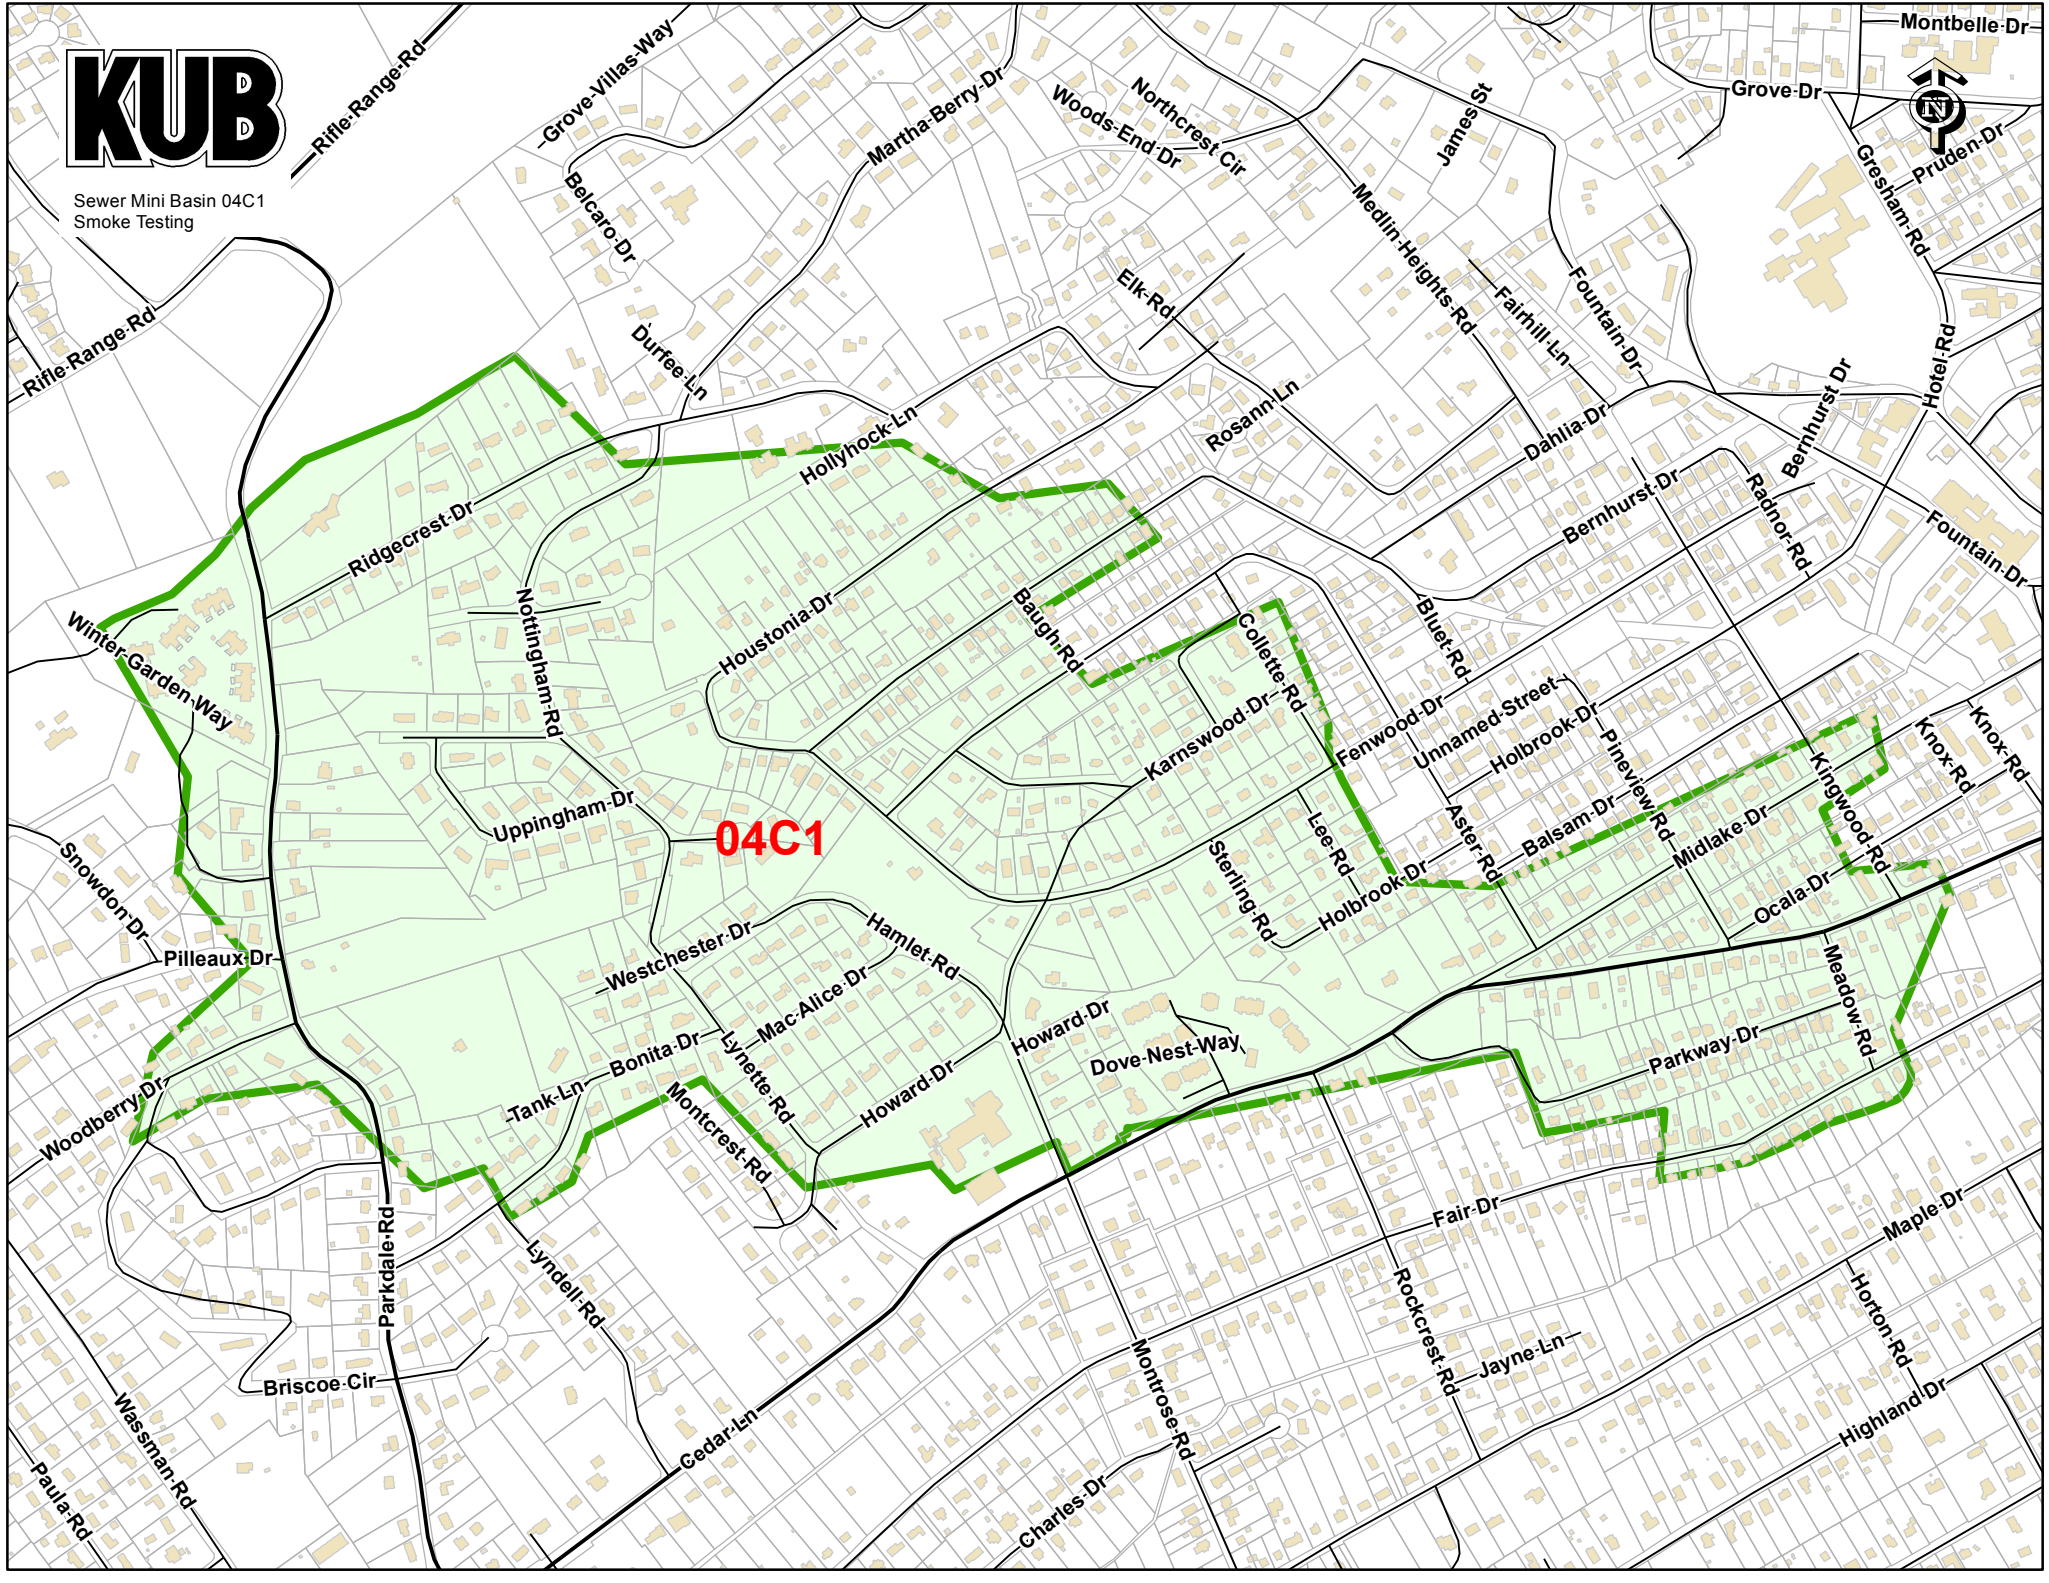

Sewer Mini Basin 04C1  
Smoke Testing

**04C1**