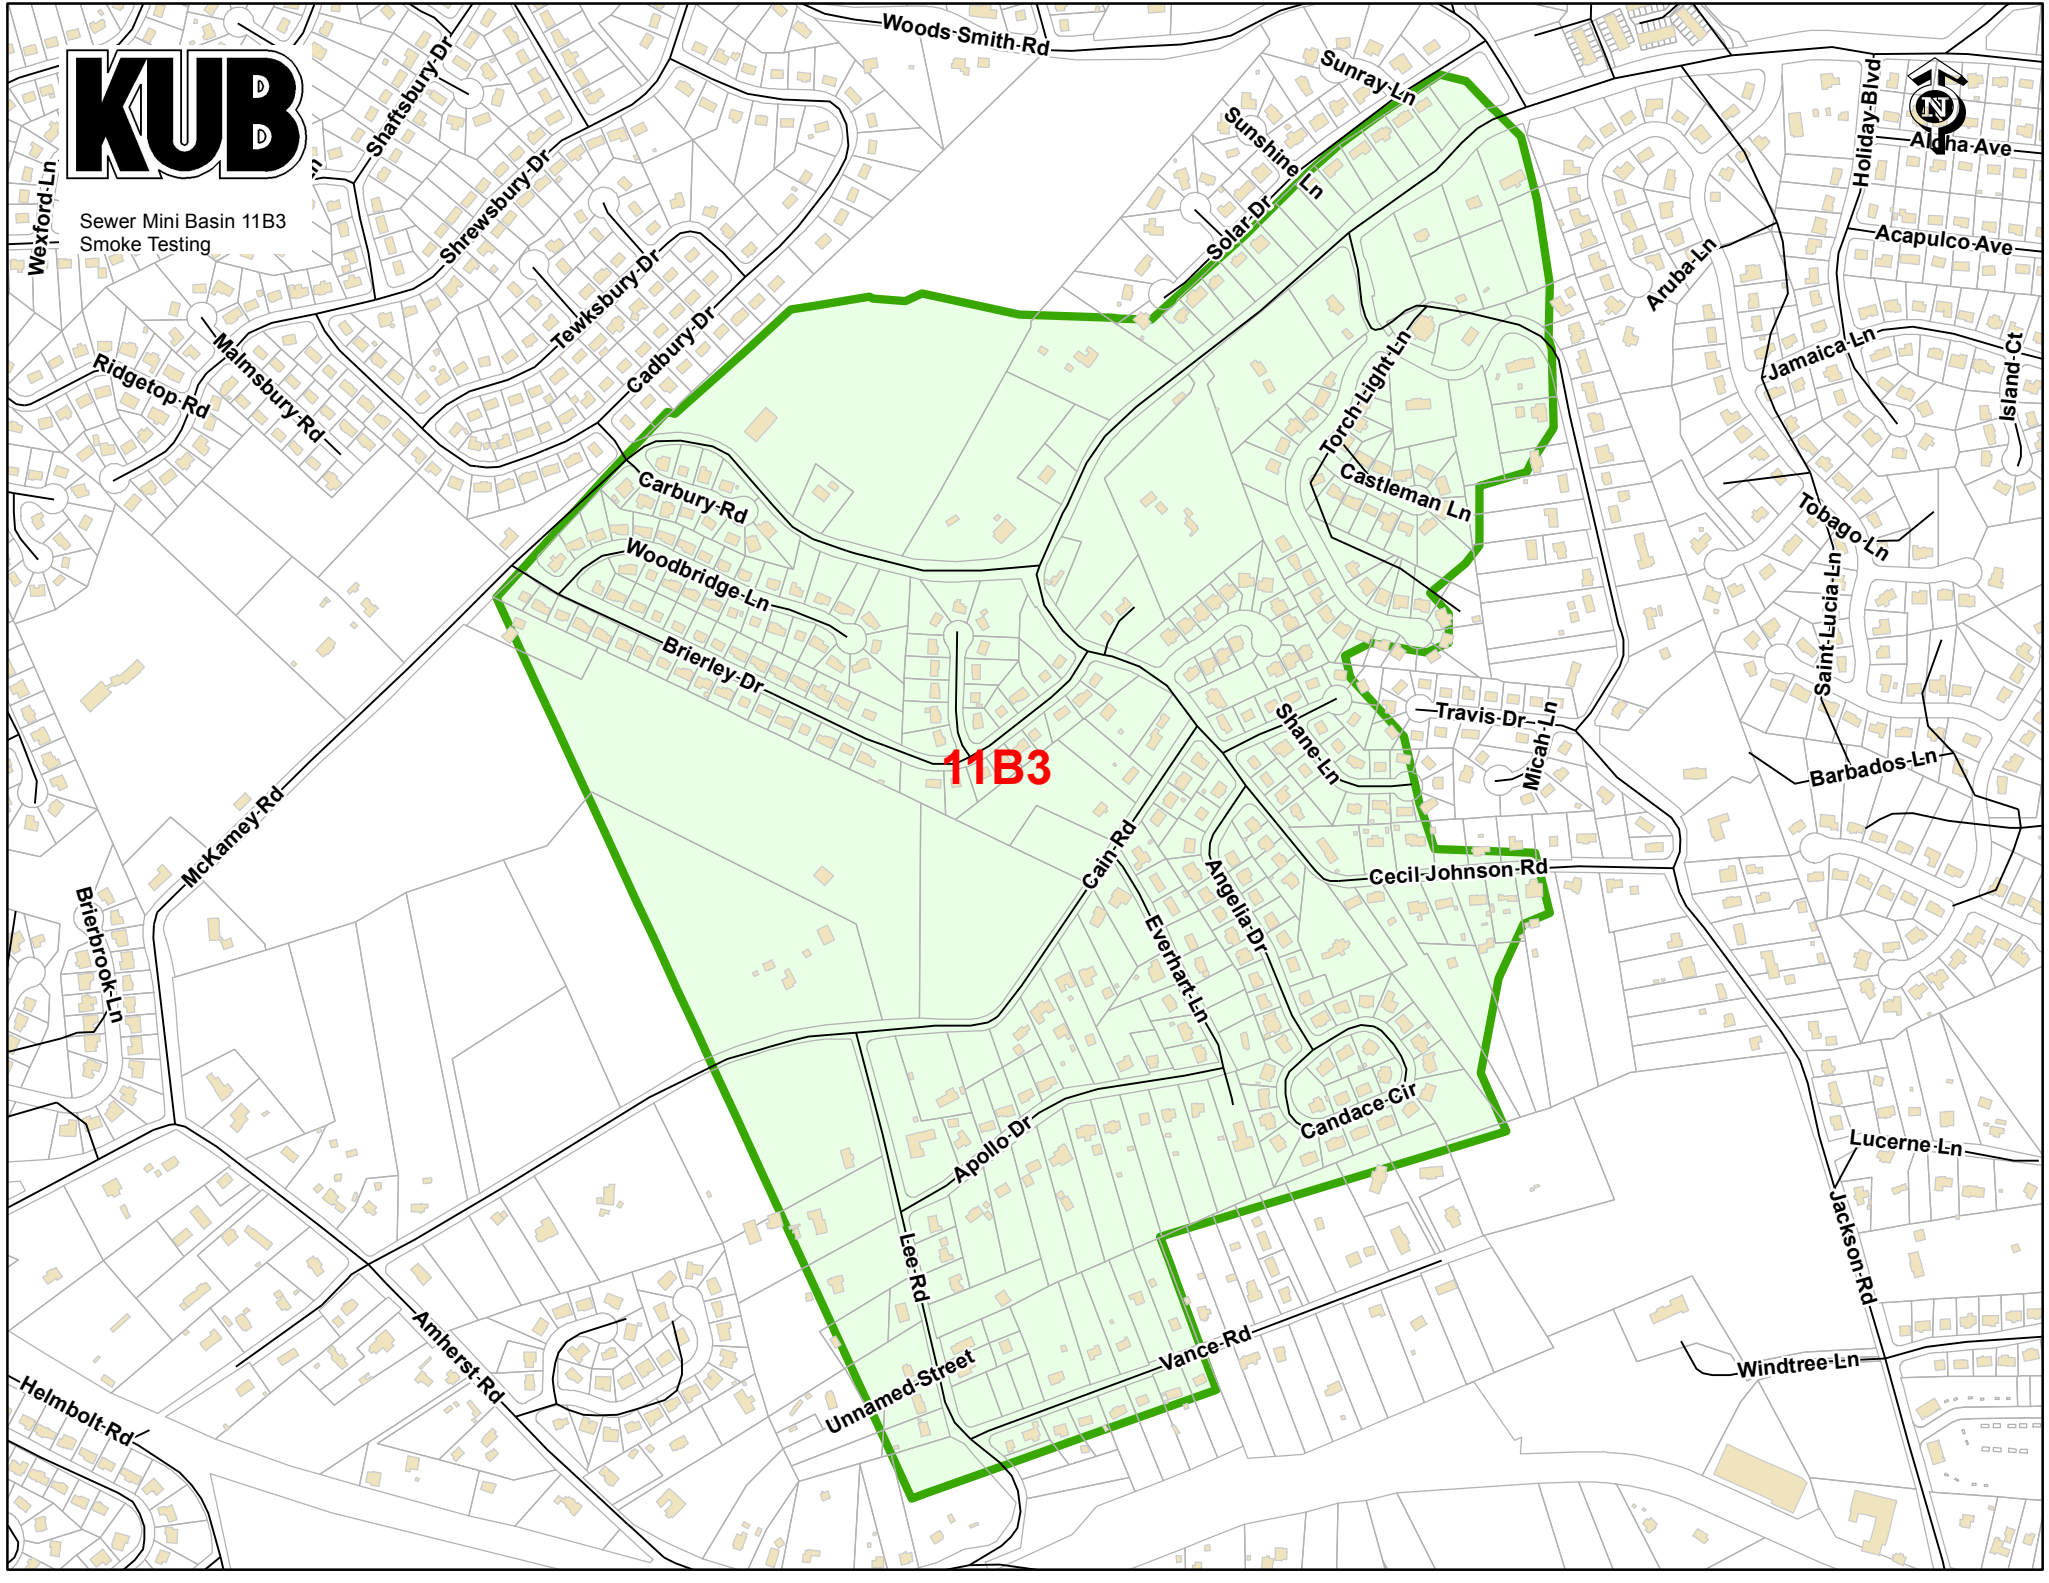

Sewer Mini Basin 11B3  
Smoke Testing

**11B3**