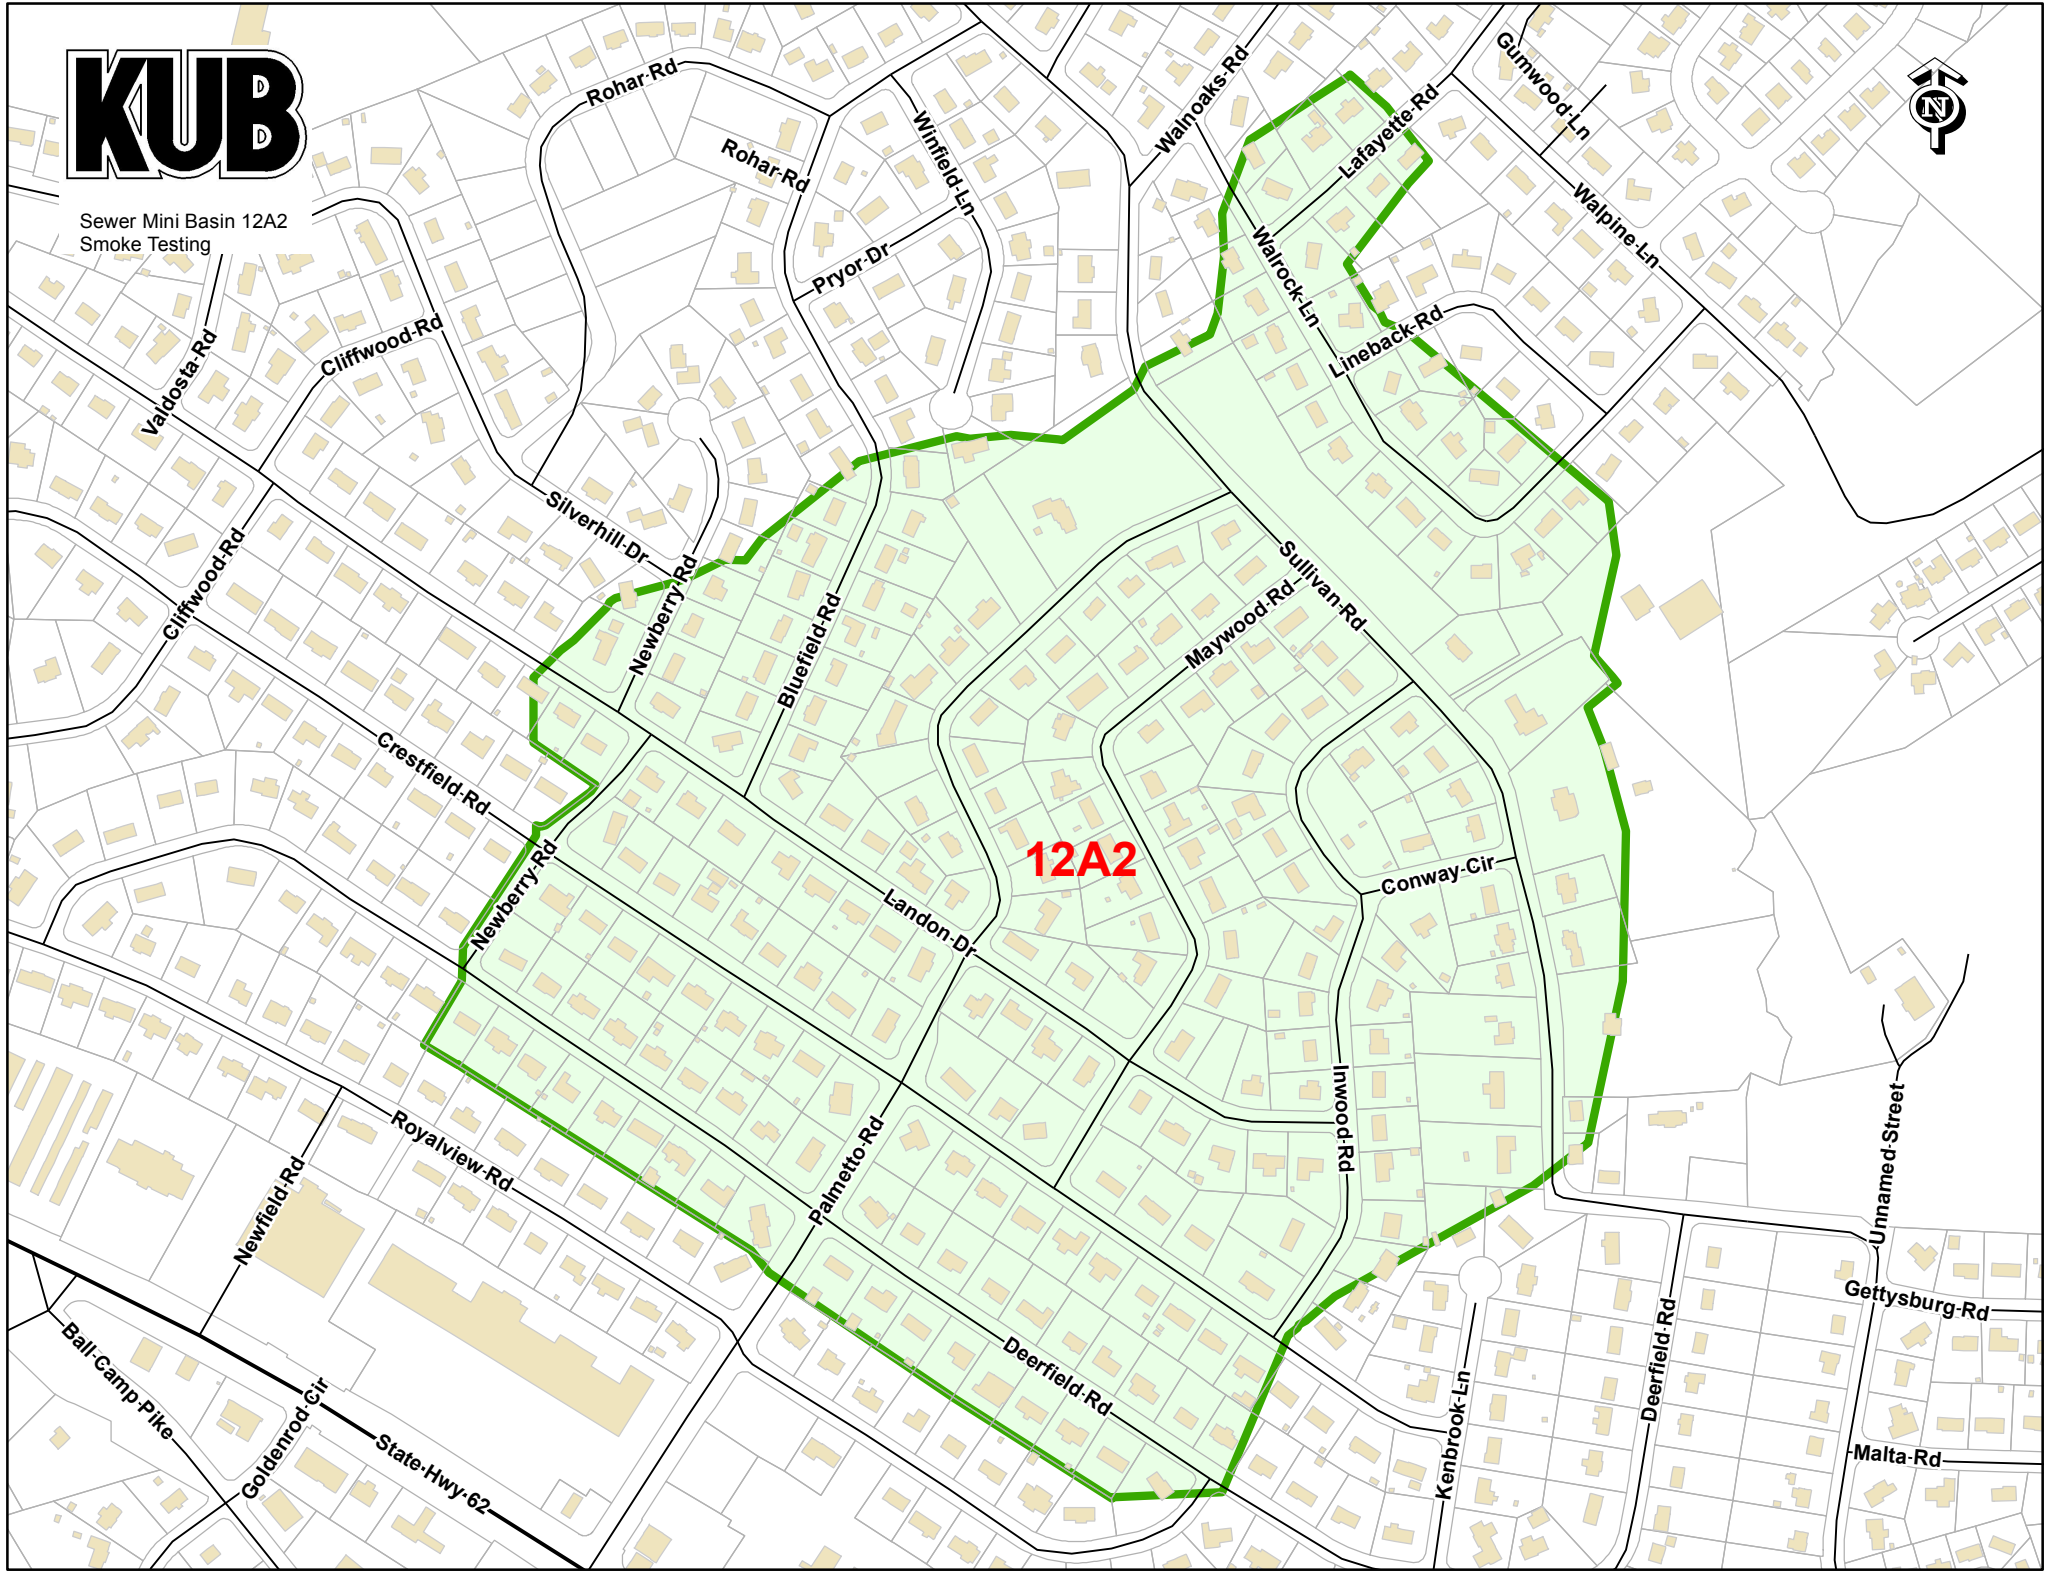

Sewer Mini Basin 12A2
Smoke Testing

12A2