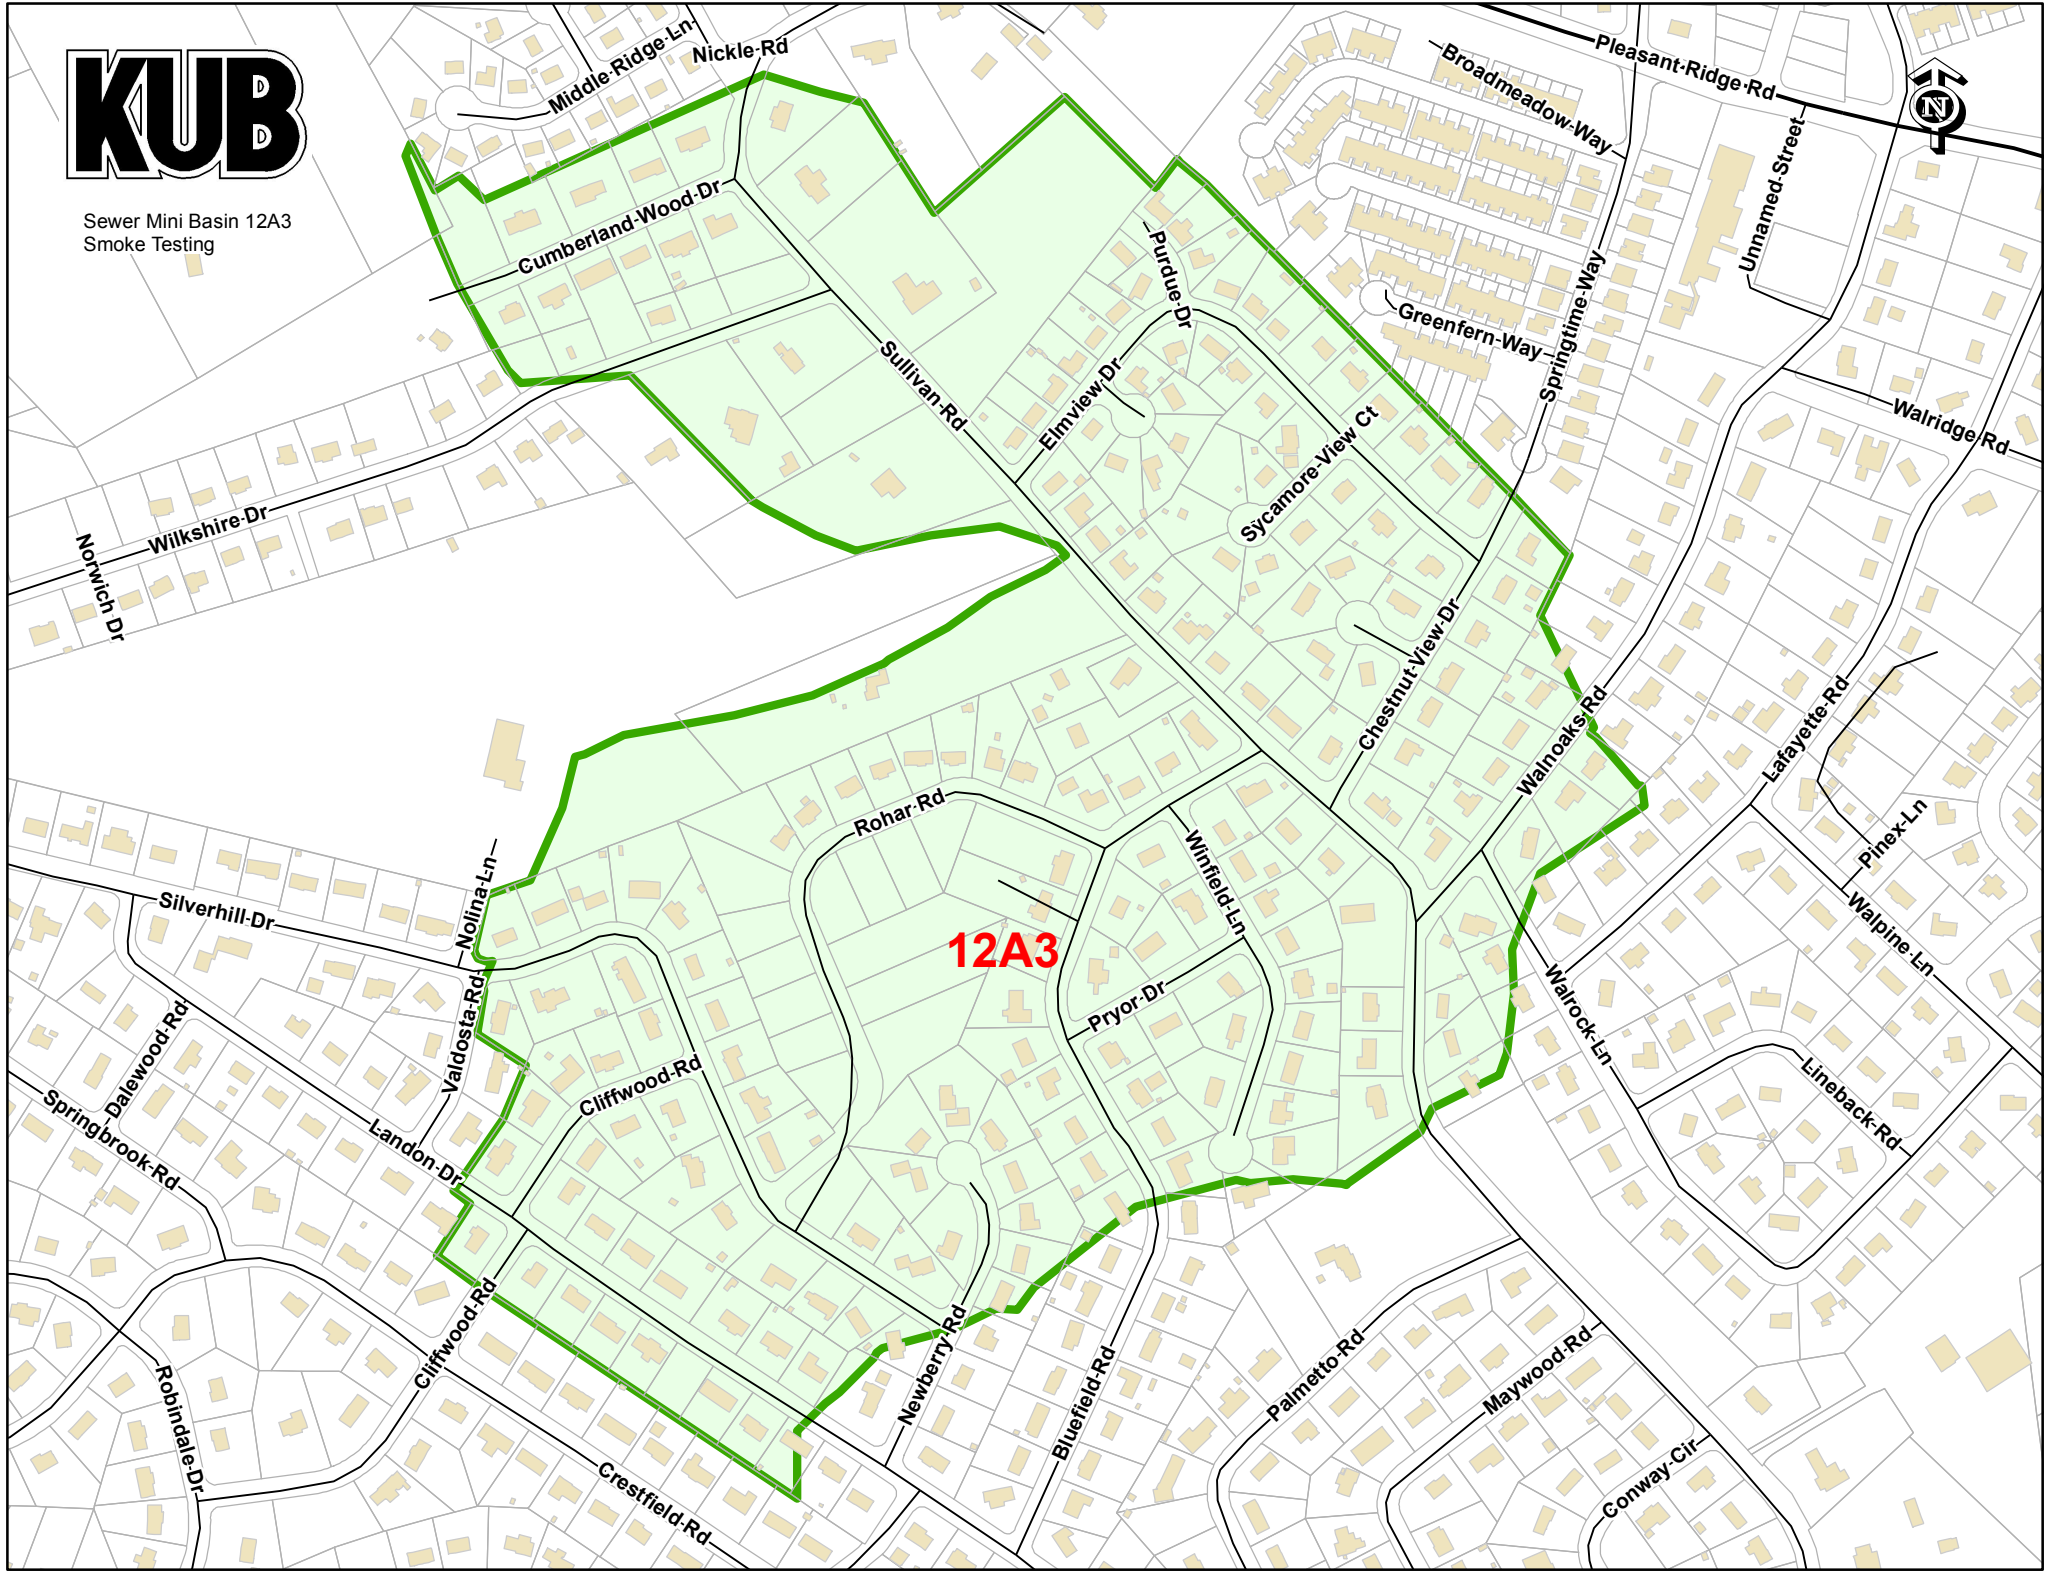

Sewer Mini Basin 12A3
Smoke Testing

12A3