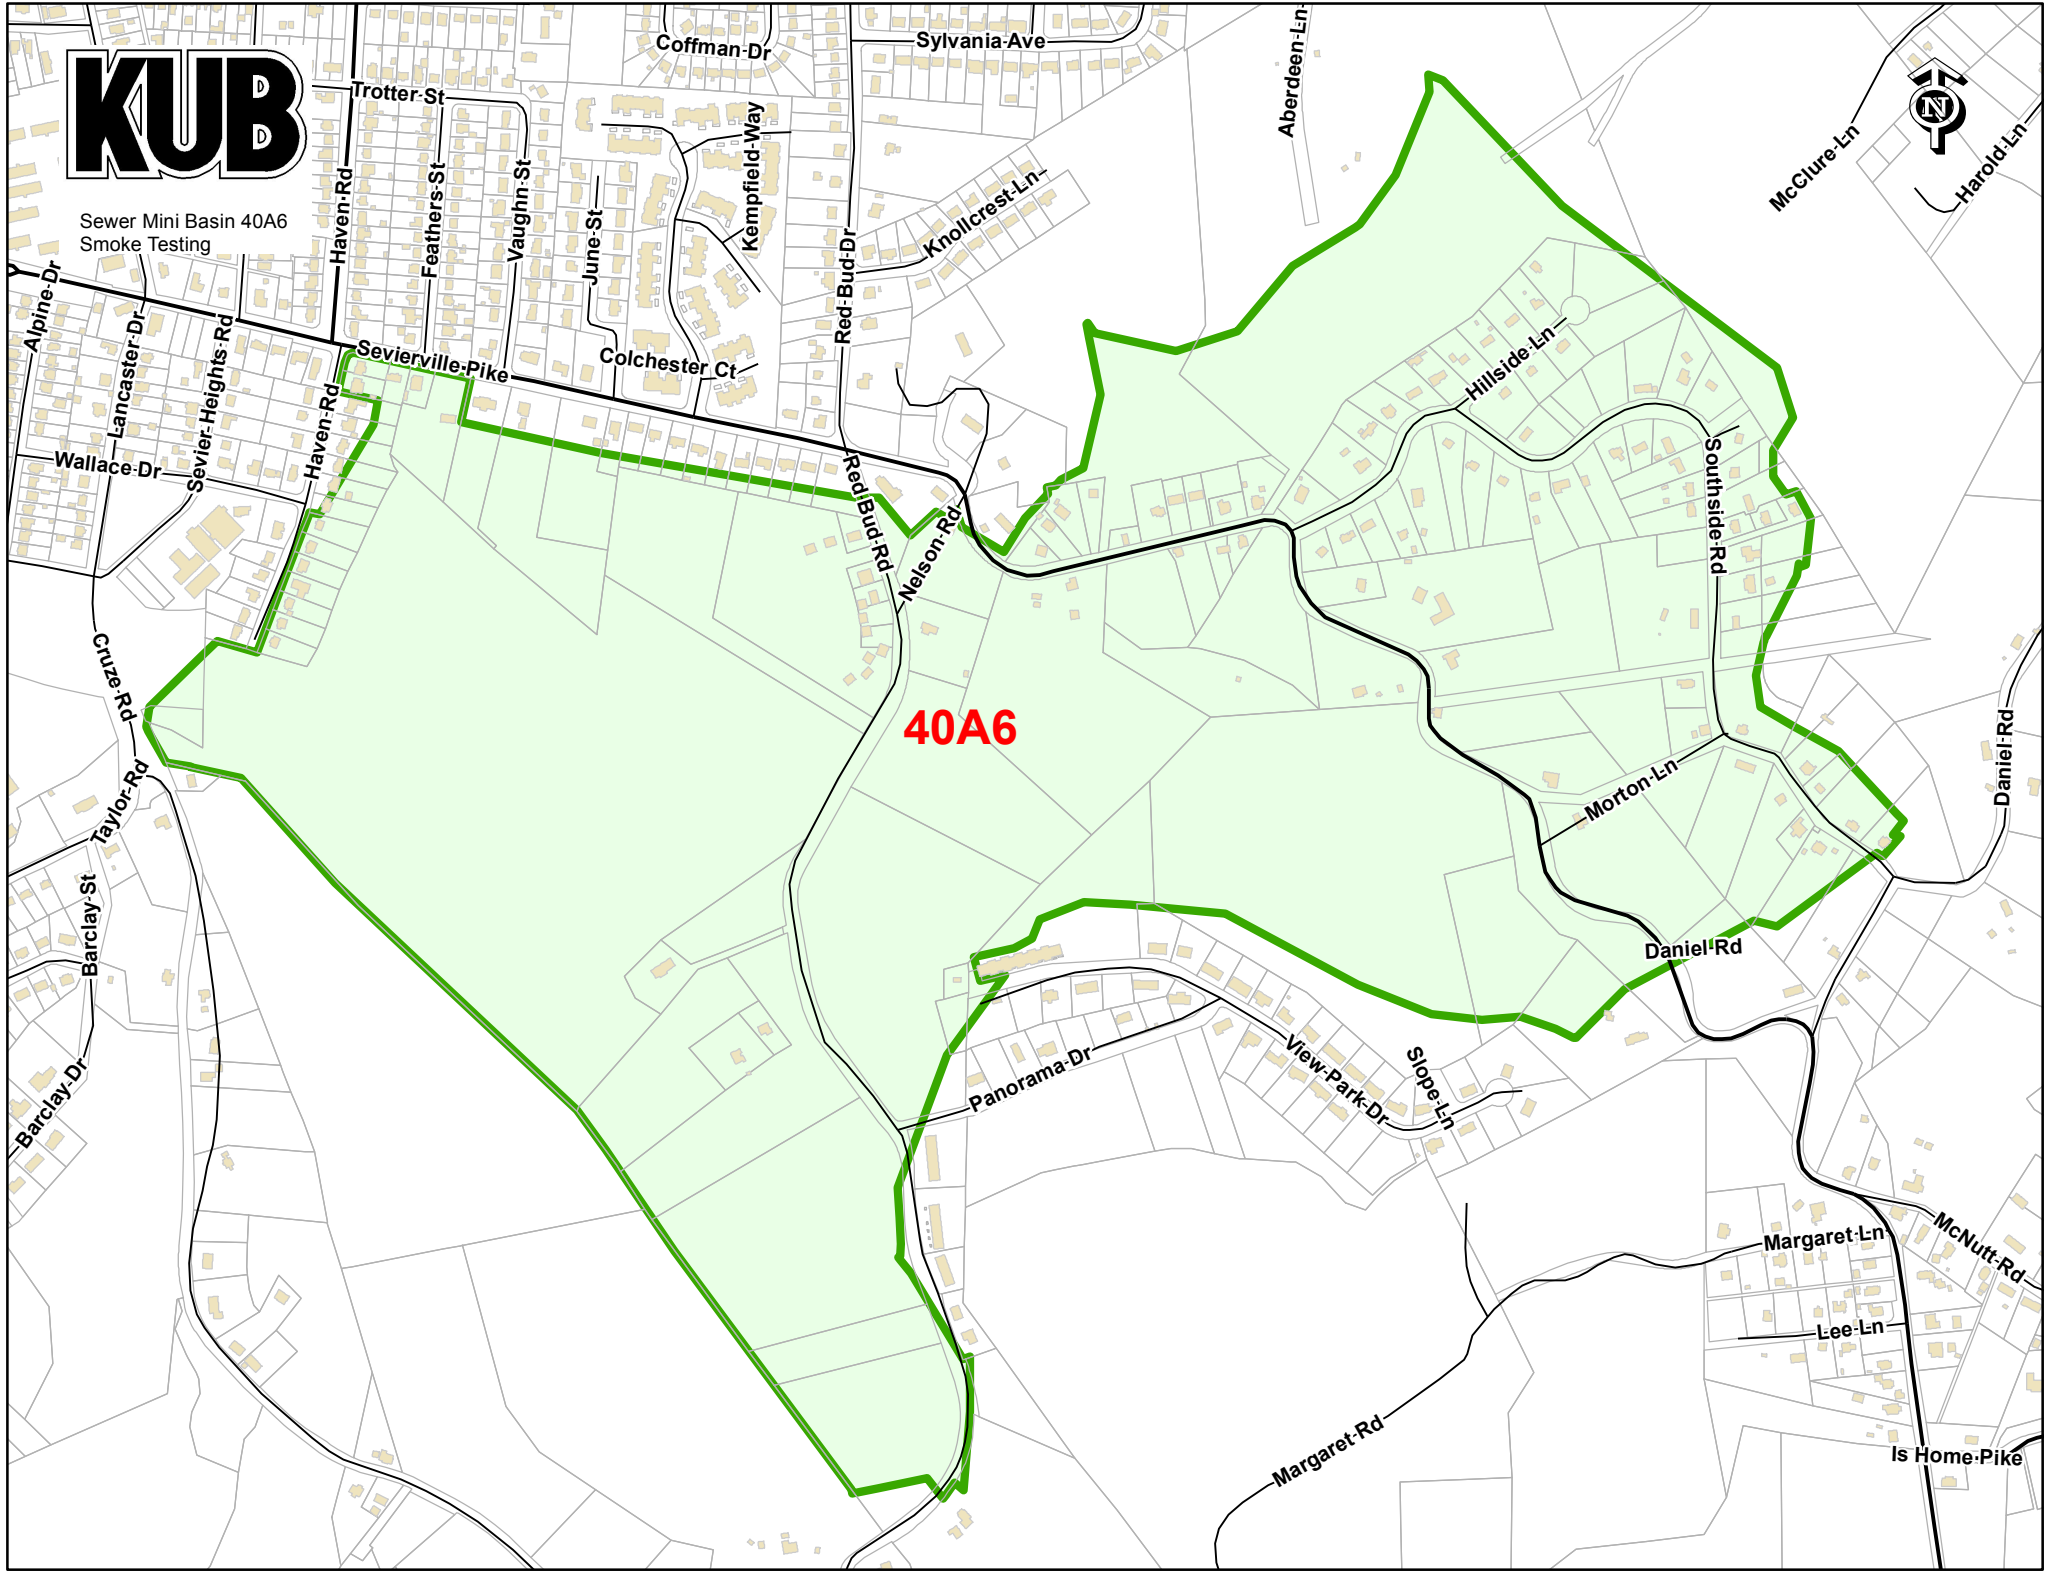

Sewer Mini Basin 40A6
Smoke Testing

40A6